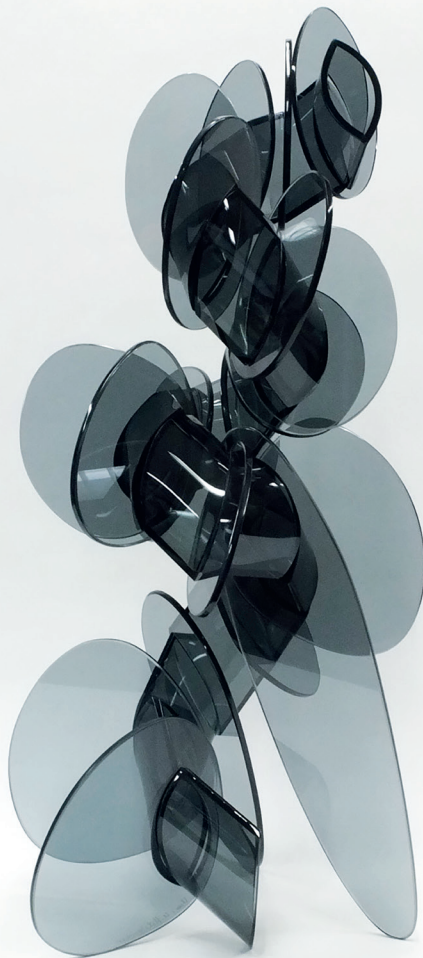

# DNA Signature

Klaus U. Hilsbecher

20.05.2017 – 12.11.2017

Núcleo de Arte Contemporânea  
do Museu do Vidro  
Marinha Grande, Portugal