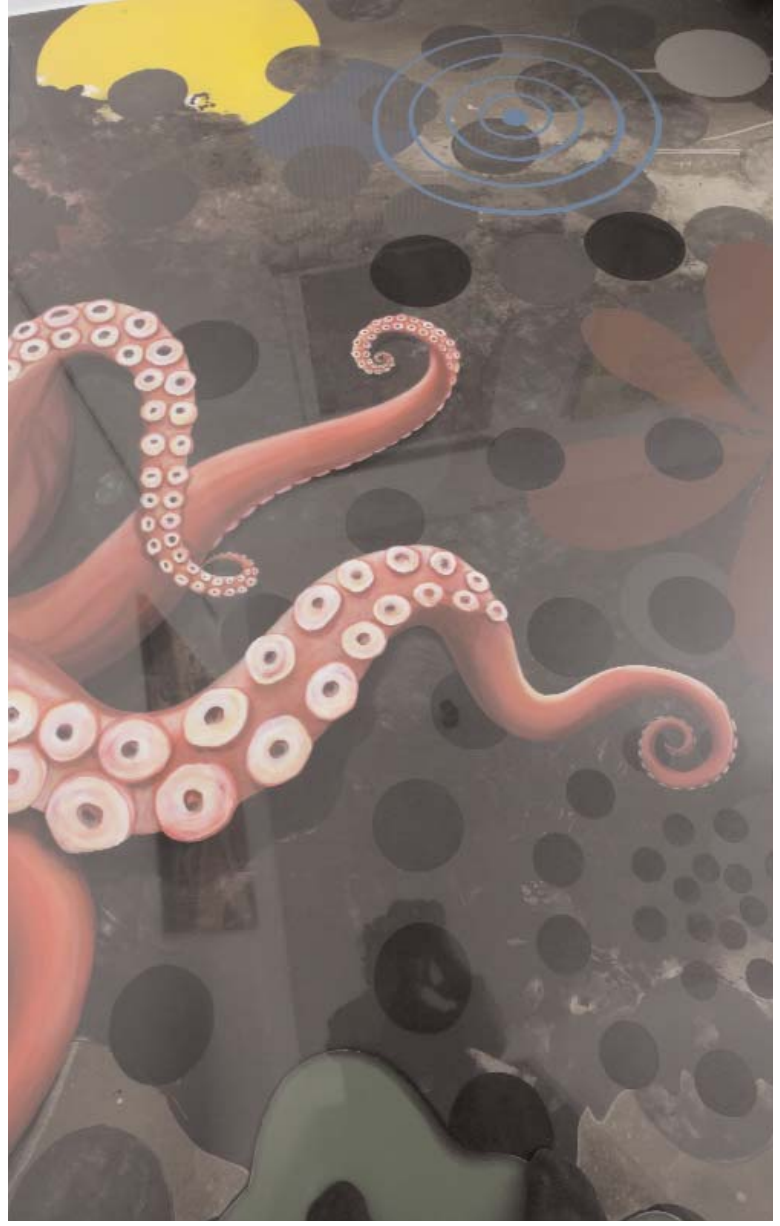

ENTWURF | DESIGN CCR-ATELIER